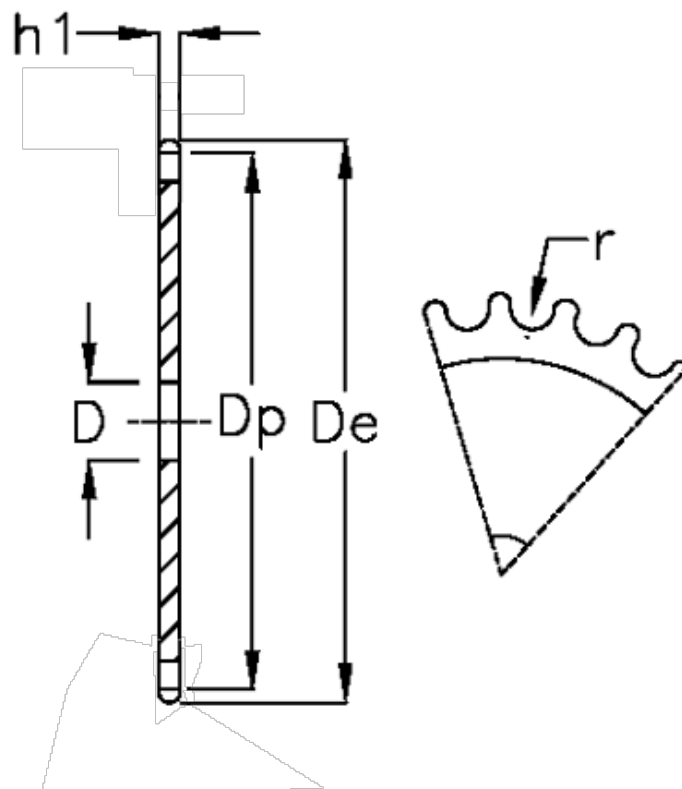

Varenummer: 616021002032
Beskrivelse: Pladehjul 05 B-1 Z=32 simplex

Mål

| | |
|--------------------|--------------|
| Antal tænder | = 32 |
| C | = 1 |
| D | = 10 |
| De | = 84.9 |
| Dp | = 81.61 |
| For kædebetegnelse | = 05 B-1 |
| For kæde størrelse | = 8 x 3,0 mm |
| h1 | = 2.8 |

r = 5